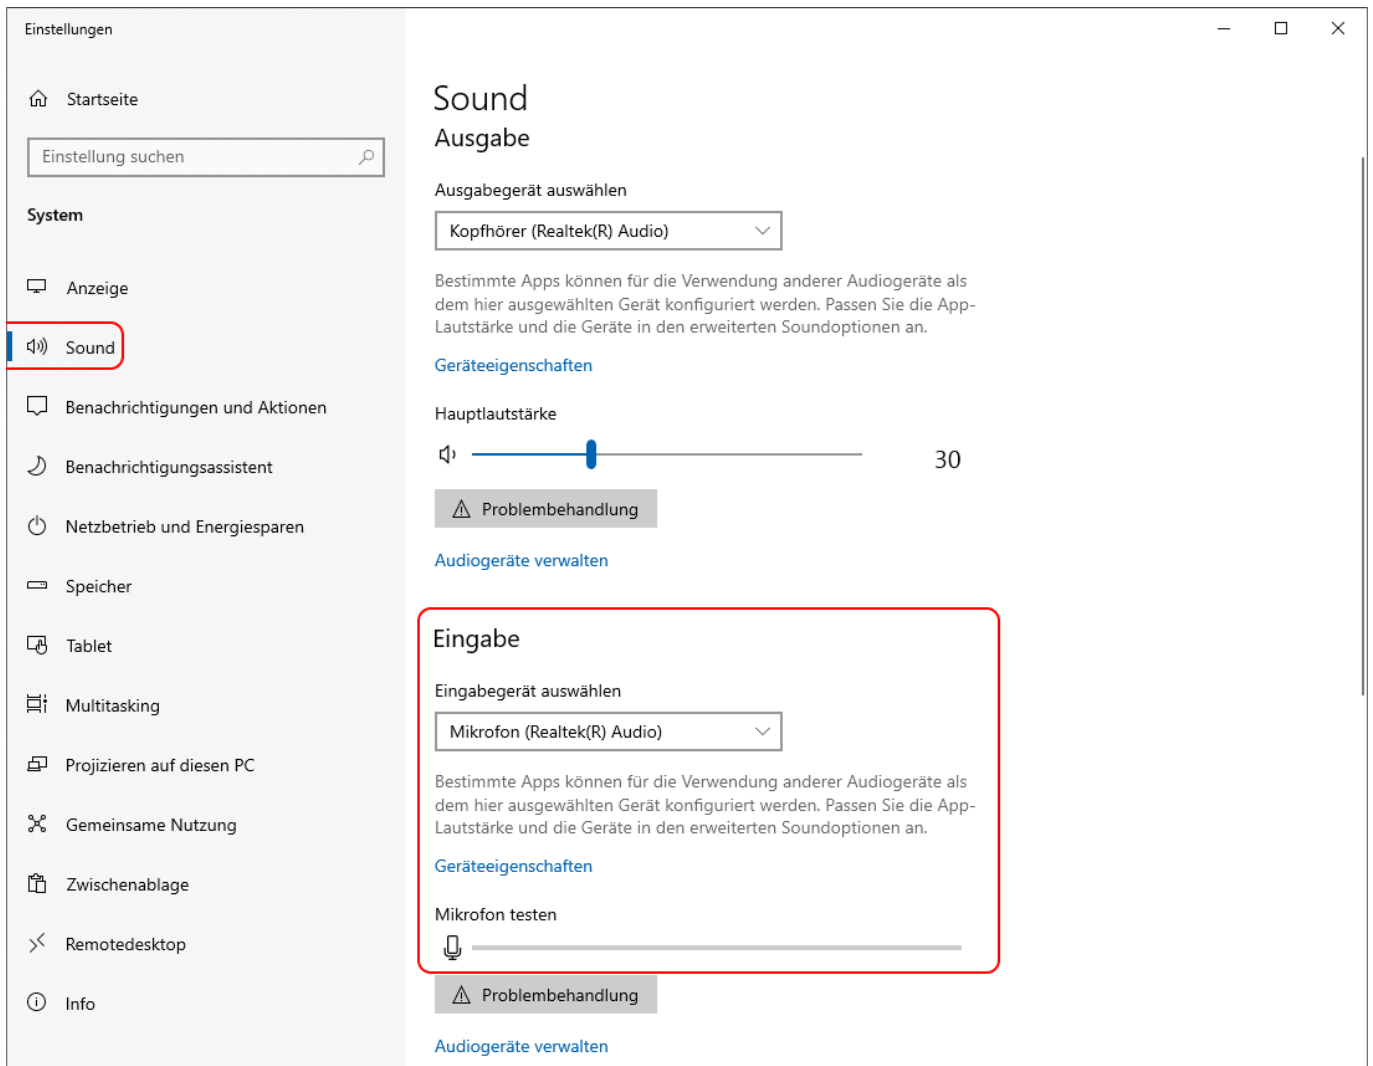

Hell Let Loose

Mikrofon für den Ingame-Chat einstellen

Unter Start → Einstellungen → System → Sound das Mikrofon auswählen, das im Spiel genutzt werden soll:

Discord Einstellungen

Hotkeys

Discord

BENUTZEREINSTELLUNGEN

- Mein Account
- Nutzerprofil
- Privatsphäre & Sicherheit
- Autorisierte Apps
- Verknüpfungen

RECHNUNGSEINSTELLUNG...

- Discord Nitro
- Server-Boost
- Geschenkinventar
- Zahlungsabwicklung

APP-EINSTELLUNGEN